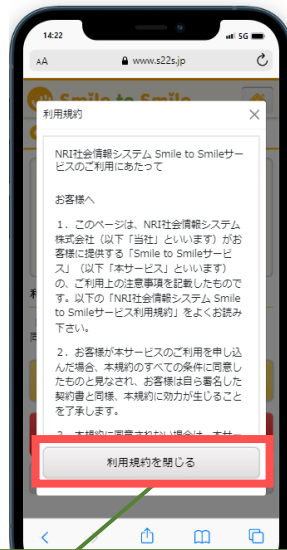

Smile to Smile 初回ログイン手順

手順①

ログイン ID とパスワードを
入力して [ログイン] をタップ

手順②

[利用規約を確認する]
をタップ

手順③

利用規約を一読して
[利用規約を閉じる]をタップ

手順④

[同意して次に進む]をタップ

手順⑤

生年月日を入力して
[次へ進む]をタップ

手順⑥

メールアドレス、パスワードを
入力して[次へ進む]をタップ

手順⑦

内容を確認して
[次へ進む]をタップ、登録完
了画面が表示される

手順⑧