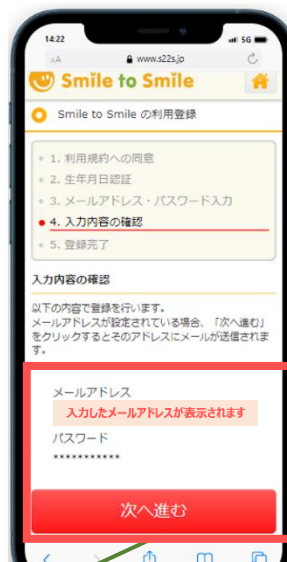

Smile to Smile 初回ログイン手順

手順①

ログイン ID とパスワードを
入力して [ログイン] をタップ

手順②

[利用規約を確認する]
をタップ

手順③

利用規約を一読して
[利用規約を閉じる]をタップ

手順④

[同意して次に進む]をタップ

手順⑤

生年月日を入力して
[次へ進む]をタップ

手順⑥

メールアドレス、パスワードを
入力して[次へ進む]をタップ

手順⑦

内容を確認して
[次へ進む]をタップ、登録完
了画面が表示される

手順⑧

アクティベーションメールの本
文のリンクをクリック、パスワ
ードを入力してログイン完了